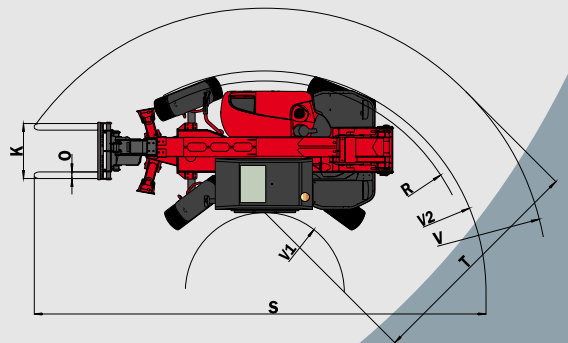

## MANISCOPIC

Высота подъема груза: 12 м

Грузоподъемность: 3500 кг

Максимальный вылет стрелы: 8,36

Torque converter

Гидравлические стабилизаторы

1235 S

4 ..... 4 .....25 /

/ ( ) .....11.2 / 10.8  
 .....7 / 7.3  
 .....22.9 / 22.6 /  
 .....16.7 / 17.4 /

/ .....260 / 105 /

.....18.5  
 .....10.5 (Turbo 11)  
 .....120  
 .....16  
 .....135

( ) .....8960  
 .....2.40  
 .....2.57  
 .....4.15  
 .....5.59  
 .....0.45  
 .....7500/8600

	1235 S
A	1200
B	2770
C	1770
C1	1850
D	5590
D1	5670
D2	4405
E	6790
F	1990
F1	1990
G	450
G1	455
G2	450
G3	275
I	1050
J	950
K	1040
L	40
N	1850
O	125
P2	43.5°
P3	40°
R	3950
S	8513
T	3920
U1	2575
U2	2755
V	5390
V1	1470
V2	4158
W	2405
W1	2320
W2	1125
W3	2035
Y	12°
Z	112°