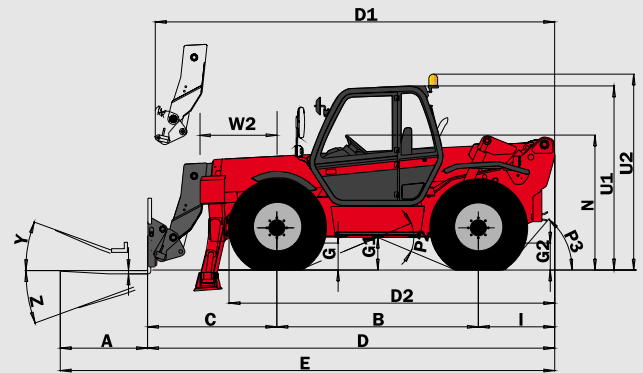

## MANISCOPIC

Высота подъема груза: 12 м

Грузоподъемность: 3500 кг

Максимальный вылет стрелы: 8,36

Torque converter

Гидравлические стабилизаторы

1235 S

4 ..... 4 .....25 /

/ ( ) .....11.2 / 10.8  
 .....7 / 7.3  
 .....22.9 / 22.6 /  
 .....16.7 / 17.4 /

/ .....260 / 105 /

.....18.5  
 .....10.5 (Turbo 11)  
 .....120  
 .....16  
 .....135

( ) .....8960  
 .....2.40  
 .....2.57  
 .....4.15  
 .....5.59  
 .....0.45  
 .....7500/8600

	1235 S
A	1200
B	2770
C	1770
C1	1850
D	5590
D1	5670
D2	4405
E	6790
F	1990
F1	1990
G	450
G1	455
G2	450
G3	275
I	1050
J	950
K	1040
L	40
N	1850
O	125
P2	43.5°
P3	40°
R	3950
S	8513
T	3920
U1	2575
U2	2755
V	5390
V1	1470
V2	4158
W	2405
W1	2320
W2	1125
W3	2035
Y	12°
Z	112°