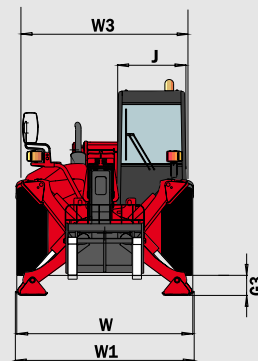

1235 S
A	1200
B	2770
C	1770
C1	1850
D	5590
D1	5670
D2	4405
E	6790
F	1990
F1	1990
G	450
G1	455
G2	450
G3	275
I	1050
J	950
K	1040
L	40
N	1850
O	125
P2	43.5°
P3	40°
R	3950
S	8513
T	3920
U1	2575
U2	2755
V	5390
V1	1470
V2	4158
W	2405
W1	2320
W2	1125
W3	2035
Y	12°
Z	112°