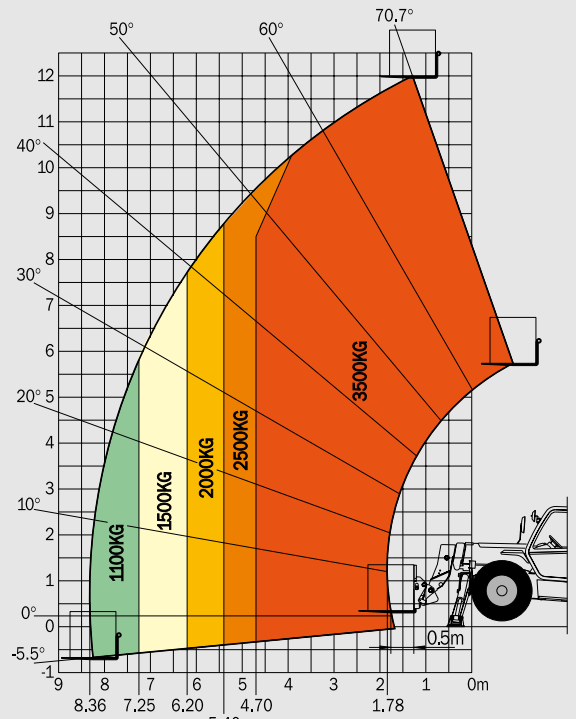

## MANISCOPIC

Высота подъема груза: 12 м

Грузоподъемность: 3500 кг

Максимальный вылет стрелы: 8,36

Torque converter

Гидравлические стабилизаторы

1235 S

4 ..... 4 .....25 /

/ ( ) .....11.2 / 10.8  
 .....7 / 7.3  
 .....22.9 / 22.6 /  
 .....16.7 / 17.4 /

/ .....260 / 105 /

.....18.5  
 .....10.5 (Turbo 11)  
 .....120  
 .....16  
 .....135

( ) .....8960  
 .....2.40  
 .....2.57  
 .....4.15  
 .....5.59  
 .....0.45  
 .....7500/8600

	1235 S
A	1200
B	2770
C	1770
C1	1850
D	5590
D1	5670
D2	4405
E	6790
F	1990
F1	1990
G	450
G1	455
G2	450
G3	275
I	1050
J	950
K	1040
L	40
N	1850
O	125
P2	43.5°
P3	40°
R	3950
S	8513
T	3920
U1	2575
U2	2755
V	5390
V1	1470
V2	4158
W	2405
W1	2320
W2	1125
W3	2035
Y	12°
Z	112°