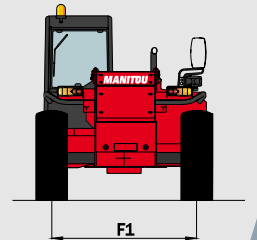

1235 S
A	1200
B	2770
C	1770
C1	1850
D	5590
D1	5670
D2	4405
E	6790
F	1990
F1	1990
G	450
G1	455
G2	450
G3	275
I	1050
J	950
K	1040
L	40
N	1850
O	125
P2	43.5°
P3	40°
R	3950
S	8513
T	3920
U1	2575
U2	2755
V	5390
V1	1470
V2	4158
W	2405
W1	2320
W2	1125
W3	2035
Y	12°
Z	112°