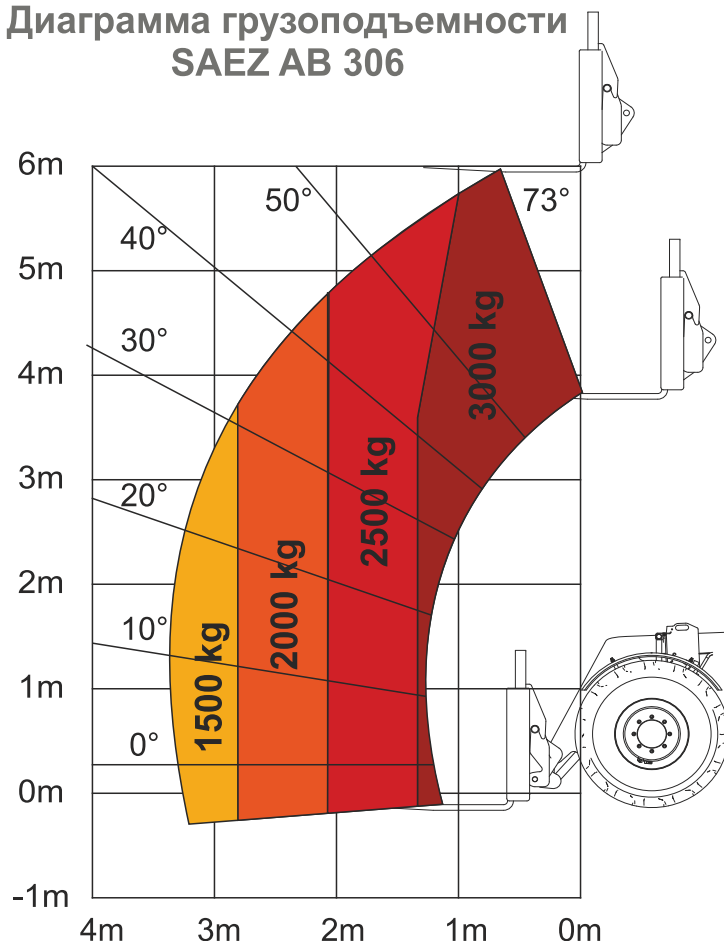

Грузоподъемность при 600 мм ..... 3000 кг
Высота подъема ..... 6000 мм
Грузоподъемность
на максимальной высоте подъема ..... 3000 кг
Горизонтальный вылет ..... 3100 мм
Грузоподъемность
на максимальном вылете ..... 1500 кг

Двигатель Perkins 1104D44 Turbo
Мощность двигателя ..... 100 л.с.
Крутящий момент ..... 393 Нм при 1400 об/мин

Трансмиссия гидростатическая
Максимальная скорость ..... 30 км/ч
Количество передач 2/2
Тяговое усилие ..... 4453 даН
Преодолеваемый подъем ..... 45 %

Гидравлическая система
Тип ..... Load Sensing
Давление системы ..... 250 бар
Производительность насоса ..... 82 л/мин

Тормозная система
Мультидисковая тормозная система
Гидростатический парковочный тормоз

Колеса
Размер колес 405/70 R20

Управление
2 передних колеса управляемые
4 колеса управляемые
крабовый ход

Объемы сервисных жидкостей
Моторное масло ..... 8,5 л
Гидравлическое масло ..... 30 л
Топливный бак ..... 90 л
Передний мост ..... 8 л
Задний мост ..... 7,8 л
Система охлаждения ..... 15,1 л

Размеры и вес
Длина погрузчика ..... 4310 мм
Ширина погрузчика ..... 1995 мм
Высота погрузчика ..... 1970 мм
Колесная база ..... 2690 мм
Ширина кабины ..... 860 мм
Передний свес ..... 1040 мм
Задний свес ..... 580 мм
Дорожный просвет ..... 295 мм
Вес погрузчика без вилок ..... 5605 кг

Диаграмма грузоподъемности SAEZ AB 306

Стандартная комплектация

Закрытая кабина ROPS / FOPS,
Двухсекционная дверь с замком,
Отопитель с распределением воздуха,
Стеклоочиститель с омывателем,
Регулируемая рулевая колонка,
Регулируемое кресло с подголовником,
Панель контрольных ламп и указателей,
Индикатор момента нагрузки,
Комплект дорожных осветительных приборов,
Комплект рабочего освещения,
Проблесковый маячок,
Звуковой сигнал заднего хода,
Гидролиния в стреле для навесного оборудования,
Каретка с парой вилок 1200 мм,
Задний фаркоп.

Дополнительная комплектация:

Кондиционер,
Дополнительное освещение на стреле,
Магнитола,
Навесное оборудование.

Distributor:
CVH Ltd,
Tel: +7 495 925 5119
E-mail: info@sklaskoe.net
Web: www.sklaskoe.net

Manufacturer:
ABANILLA MEDIO AMBIENTE 2010, S.L.
MOLINA DE SEGURA 30500
MURCIA REGION - SPAIN
Tel +34 606 528 261
Web: www.saezmotion.com